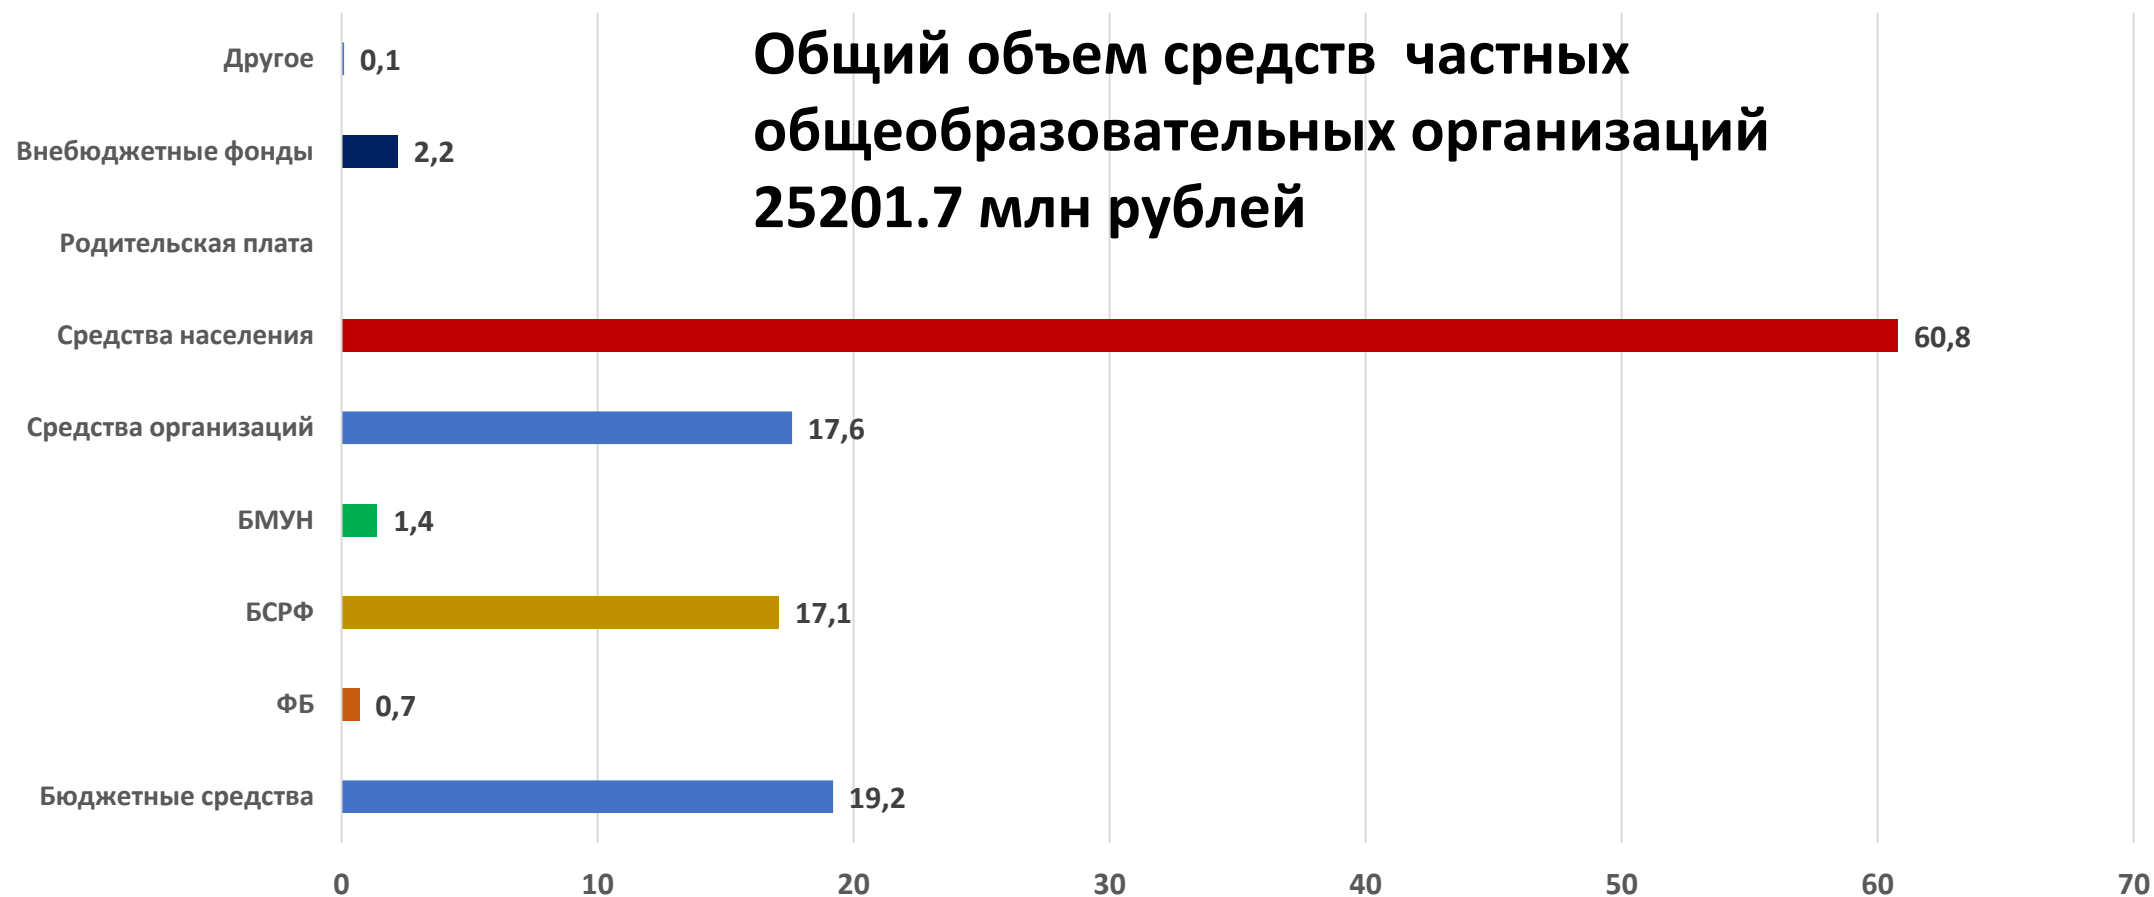

Структура финансирования по уровням образования

Т.Л. Клячко
tlk@ranepa.ru

Структура средств дошкольных организаций в 2015 г.,%

Объем внебюджетных средств
690 млн руб.

Структура средств частных общеобразовательных организаций в 2015 г.,%