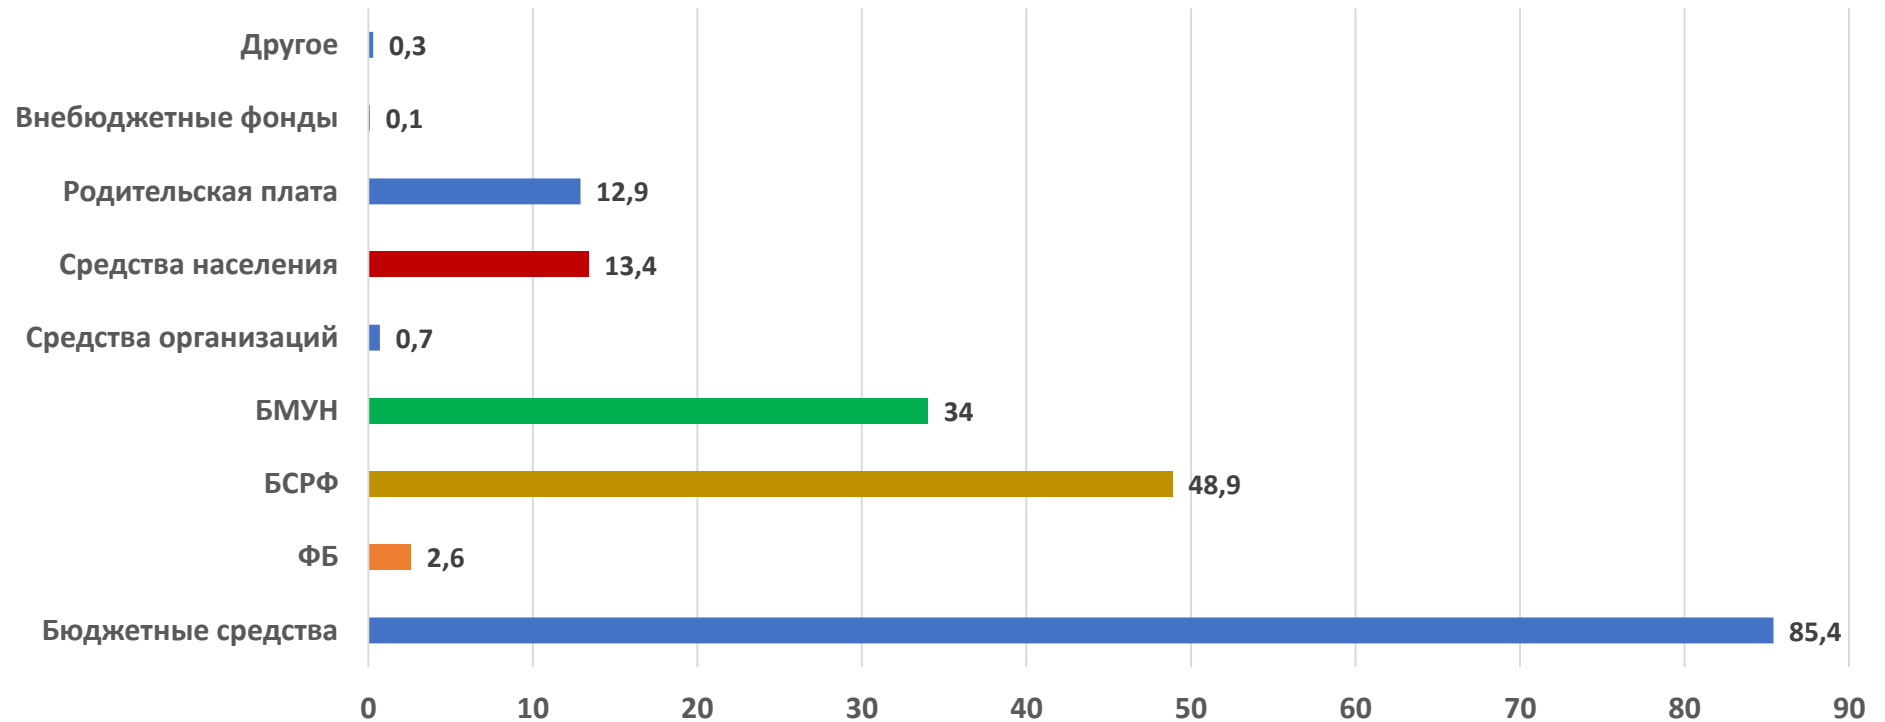

Структура финансирования по уровням образования

Т.Л. Клячко
tlk@ranepa.ru

Структура средств дошкольных организаций в 2015 г.,%

Объем внебюджетных средств
690 млн руб.

Структура средств частных общеобразовательных организаций в 2015 г.,%