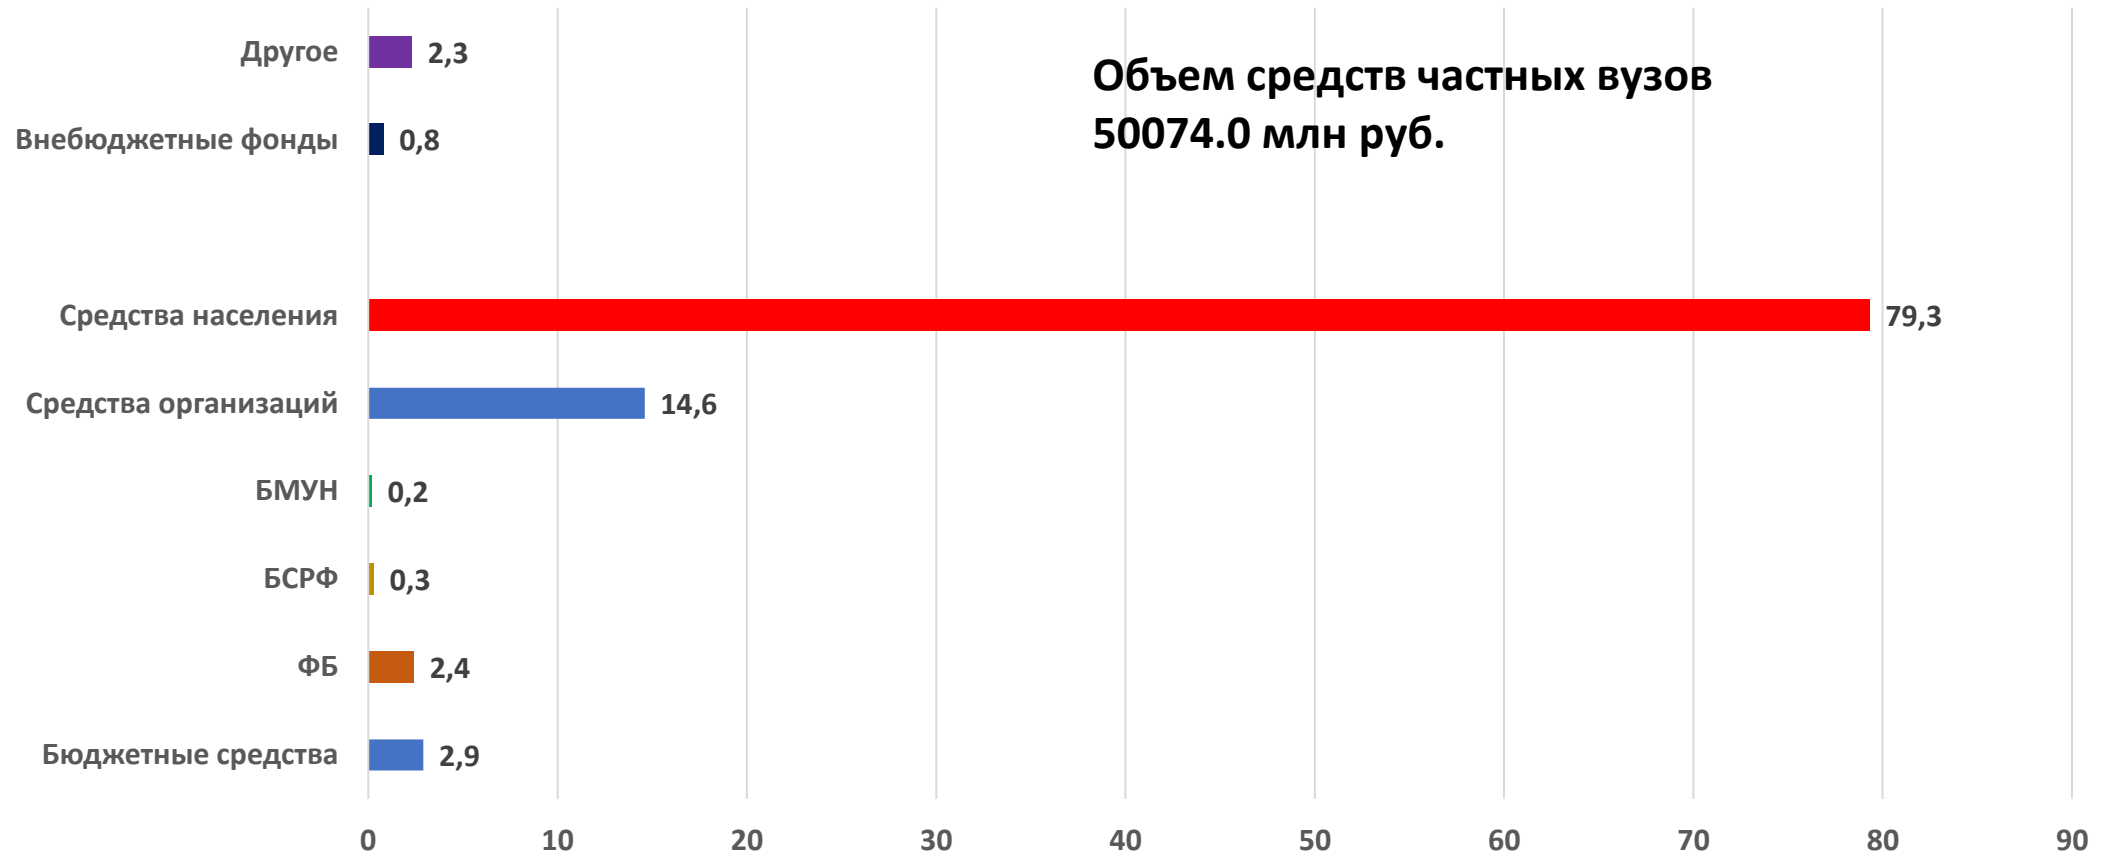

Структура средств частных вузов в 2015 г.,%