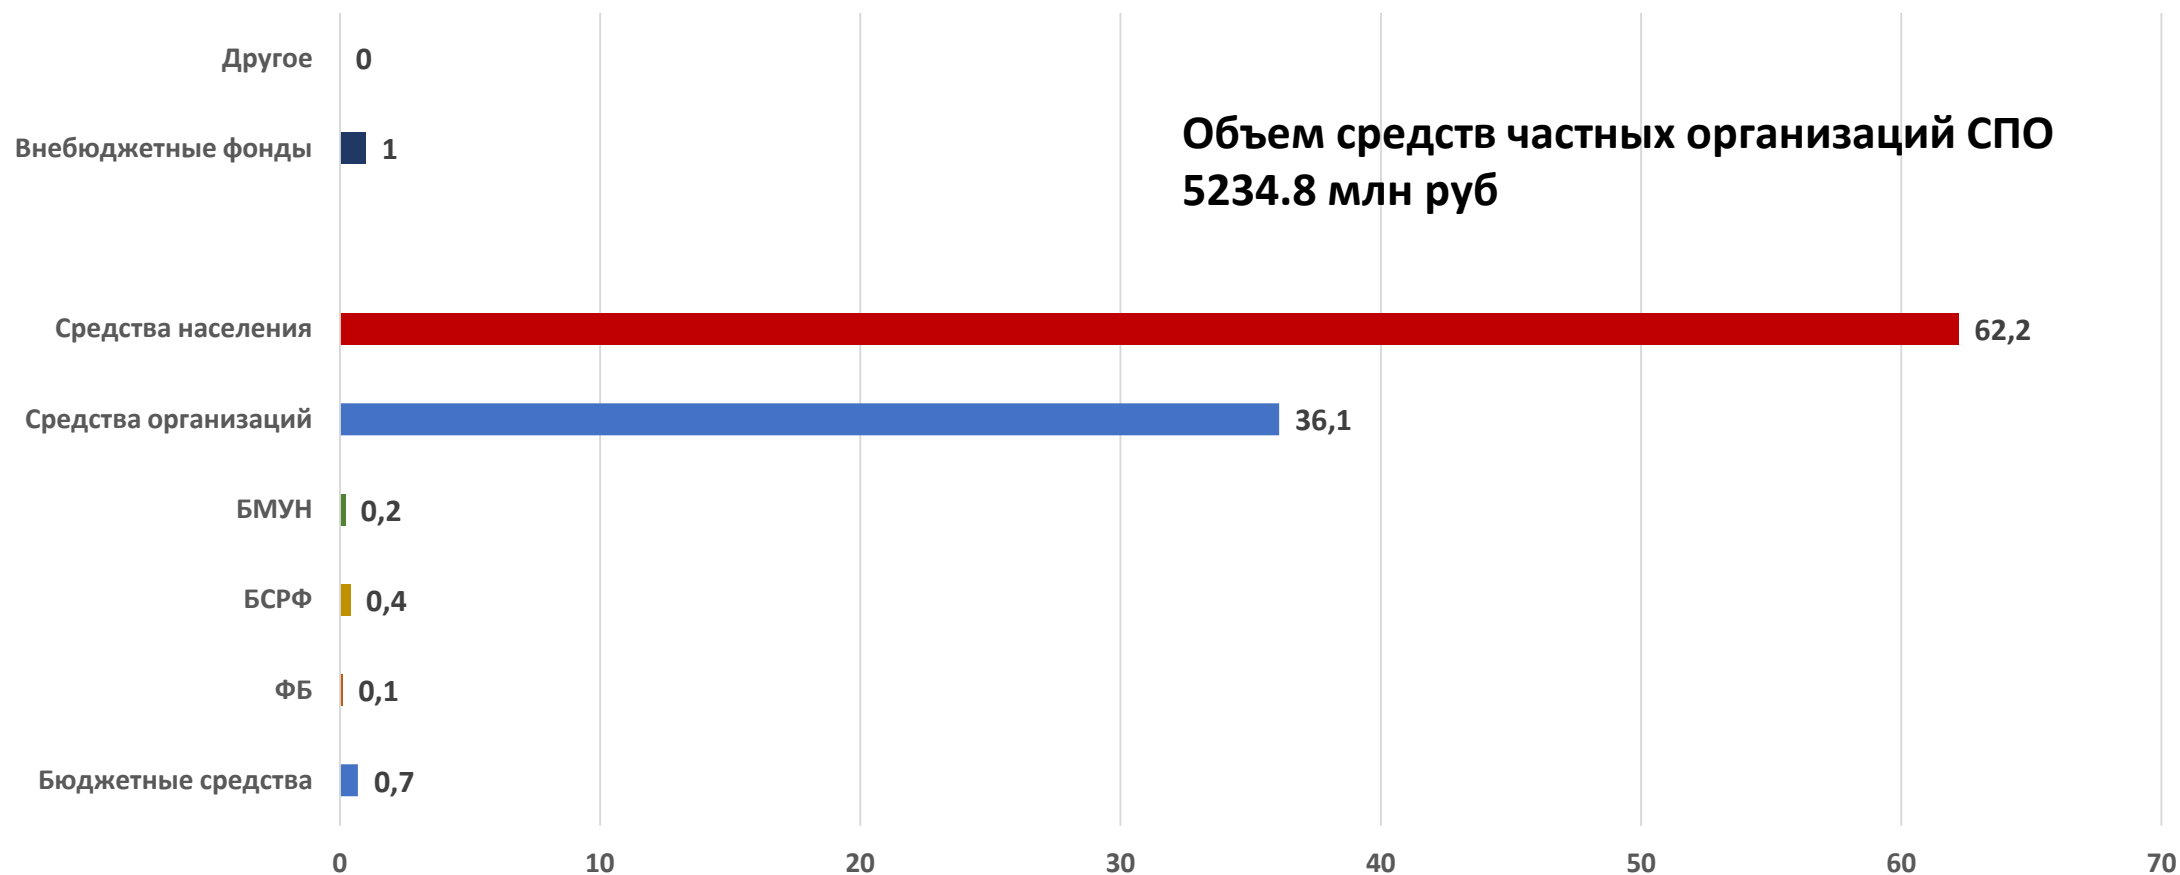

Структура средств частных организаций СПО в 2015 г.,%